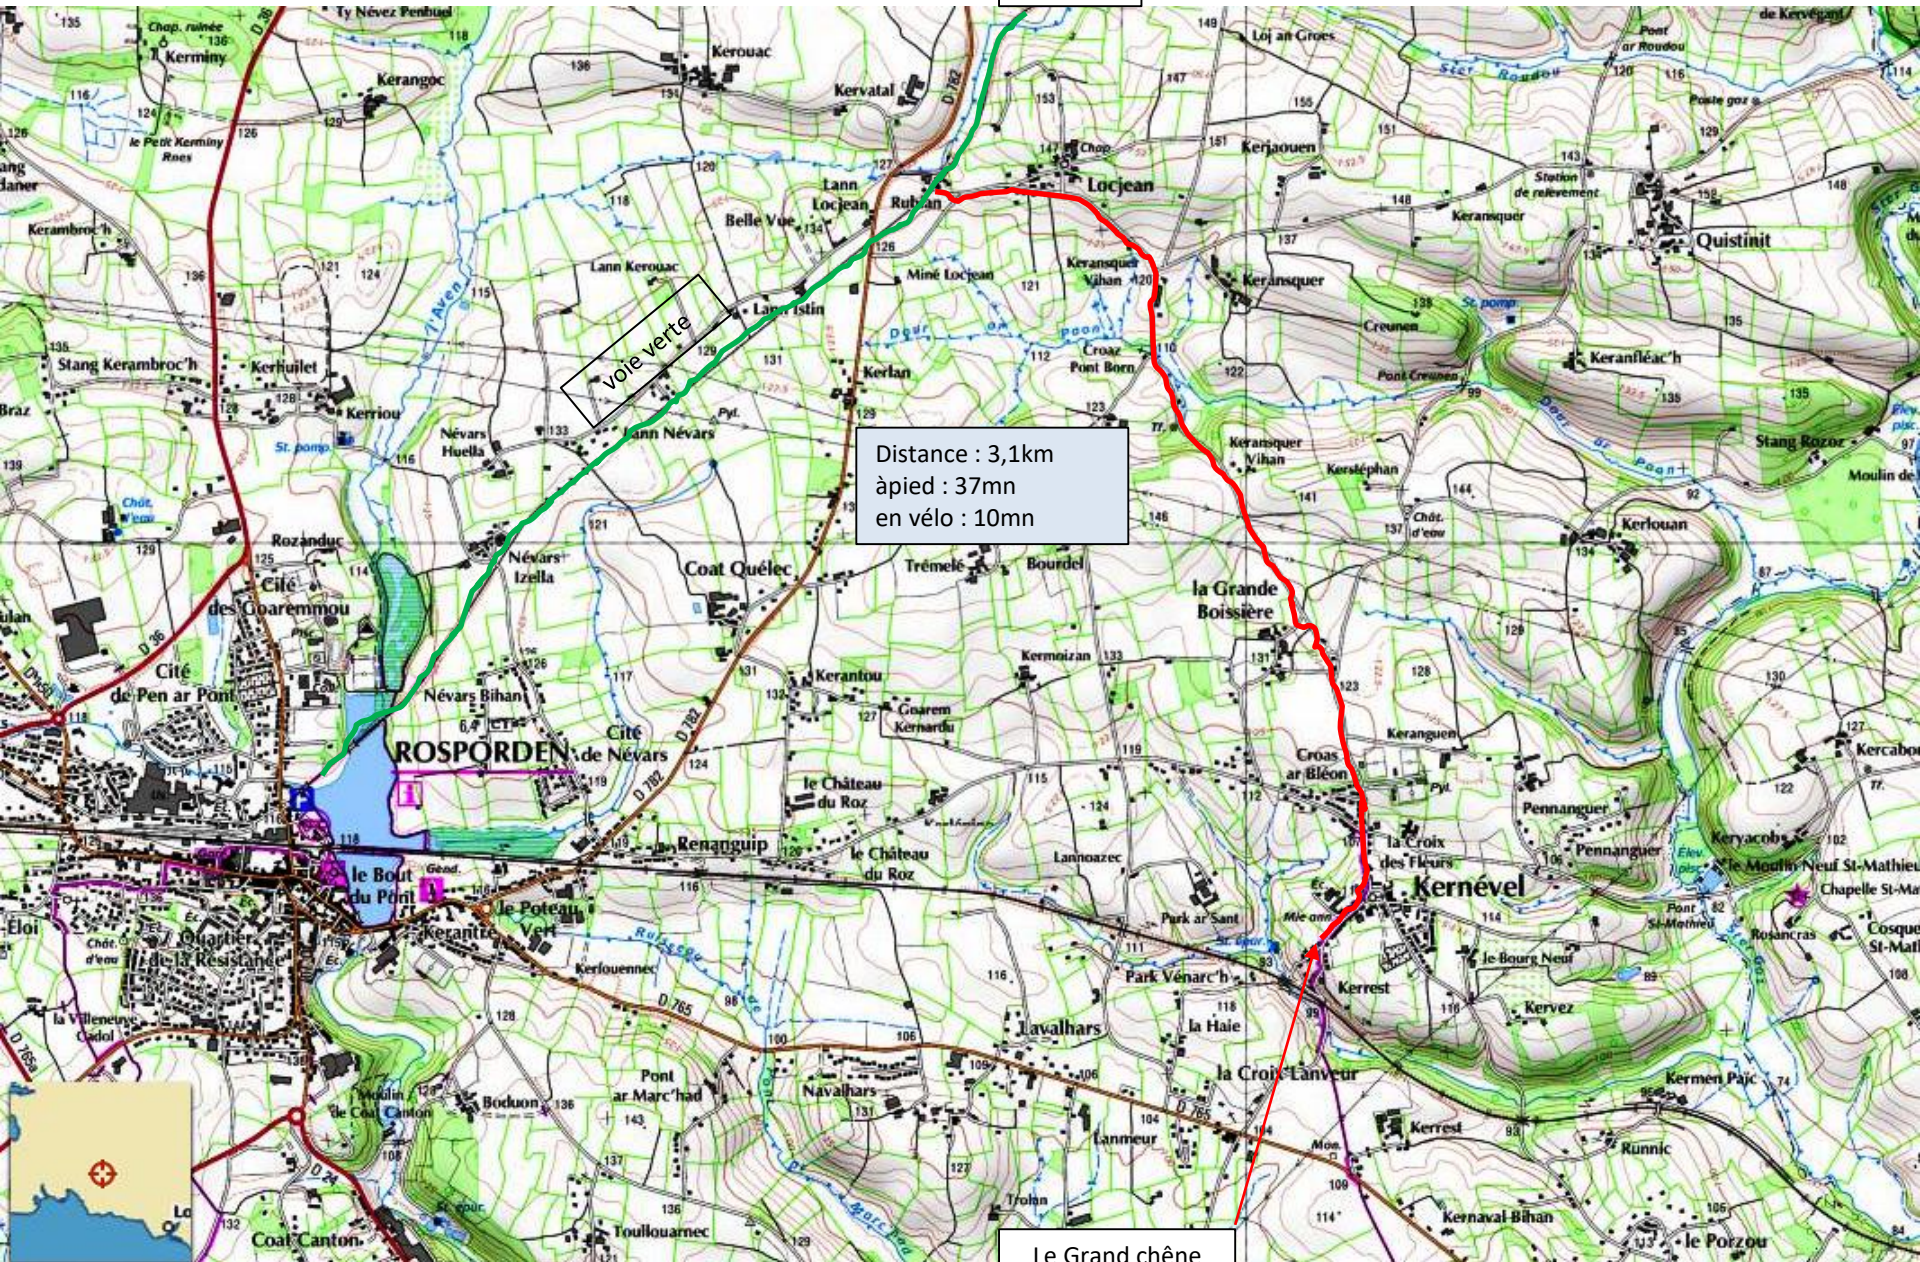

Carhaix

Voie verte

Distance : 3,1km  
à pied : 37mn  
en vélo : 10mn

Le Grand chêne  
12 rue de la Gare  
0298578527